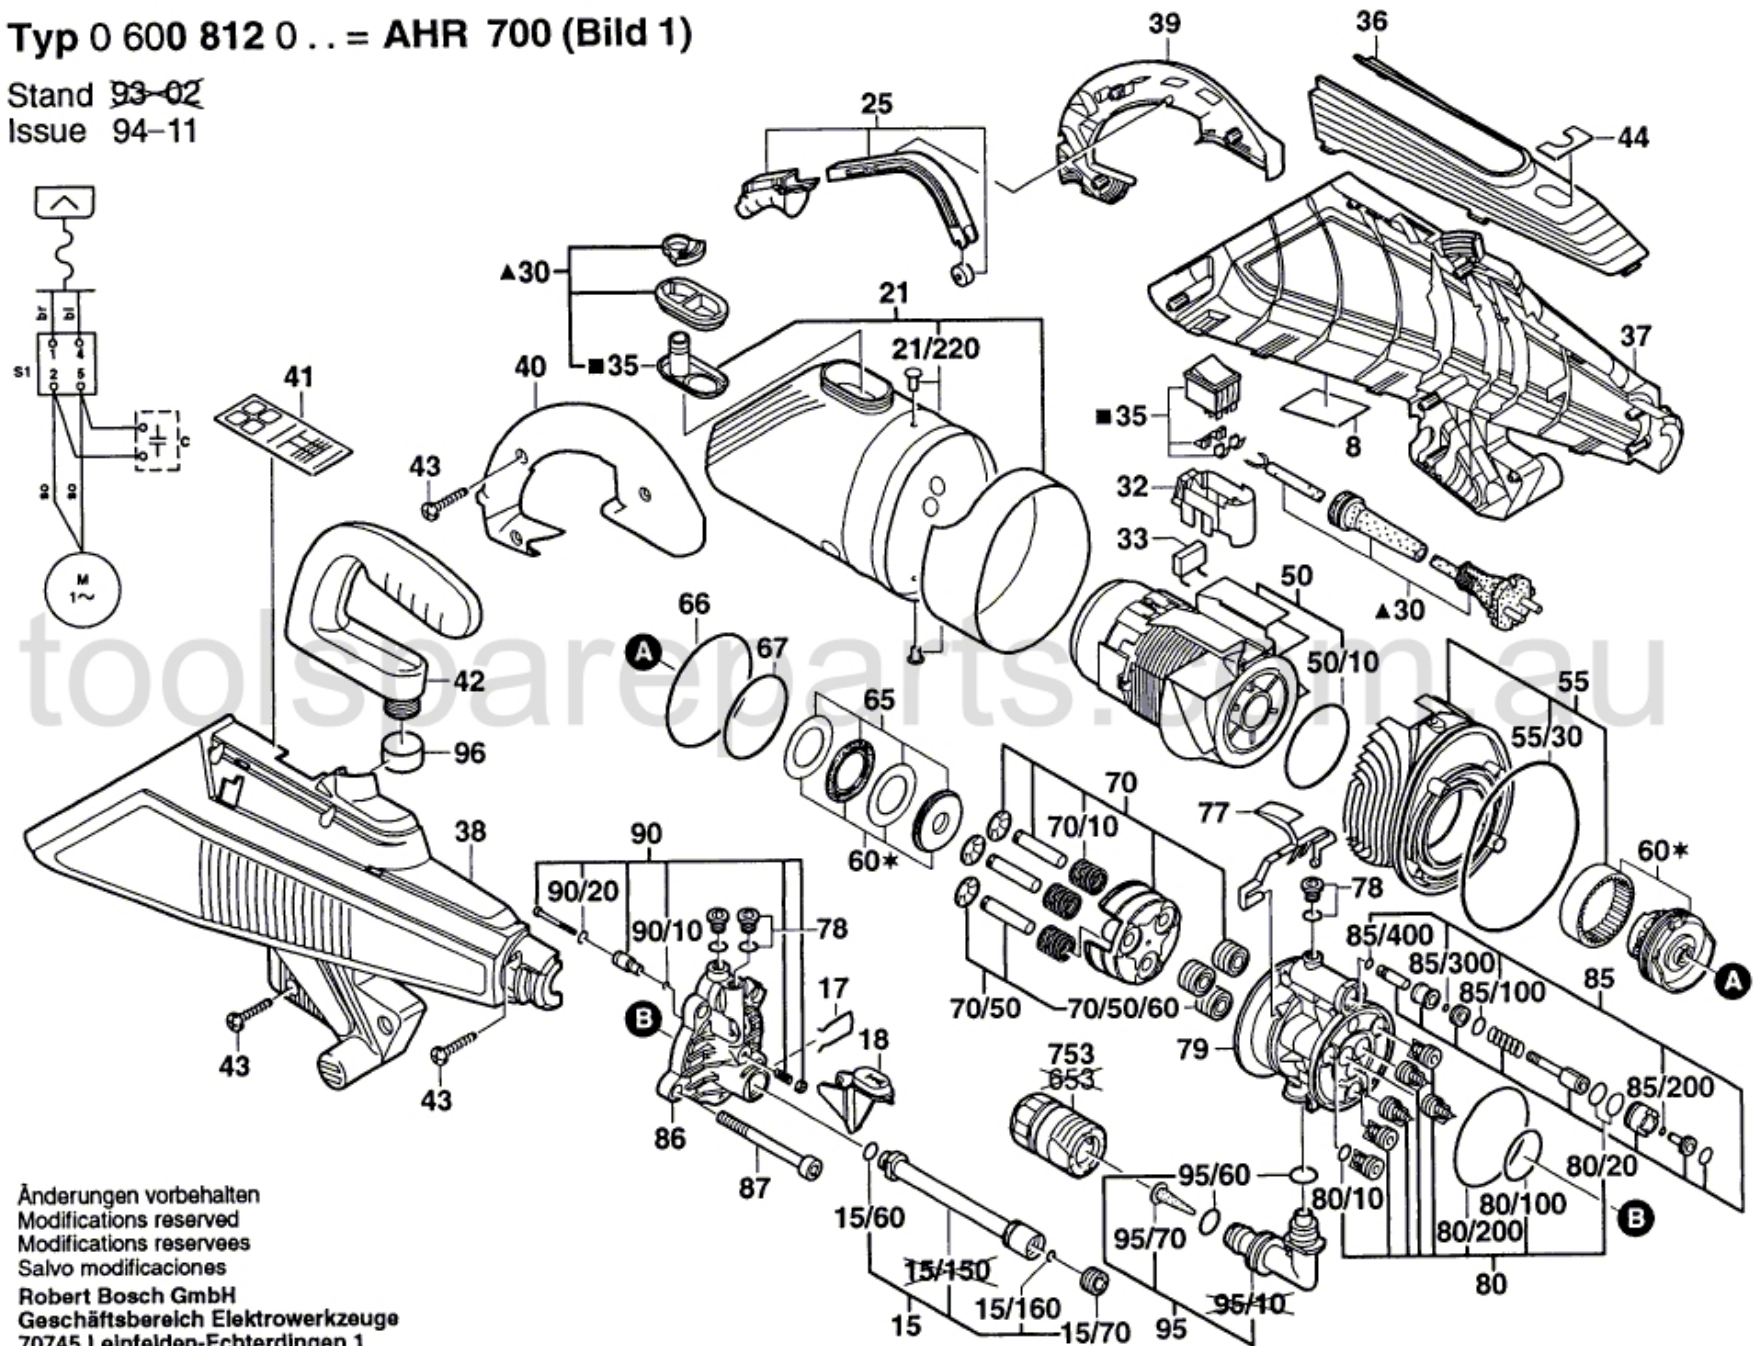

# Typ 0 600 812 0 .. = AHR 700 (Bild 1)

Stand ~~93-02~~

Issue 94-11

Änderungen vorbehalten  
 Modifications reserved  
 Modifications reserves  
 Salvo modificaciones  
 Robert Bosch GmbH  
 Geschäftsbereich Elektrowerzeuge  
 70745 Leinfelden-Echterdingen 1